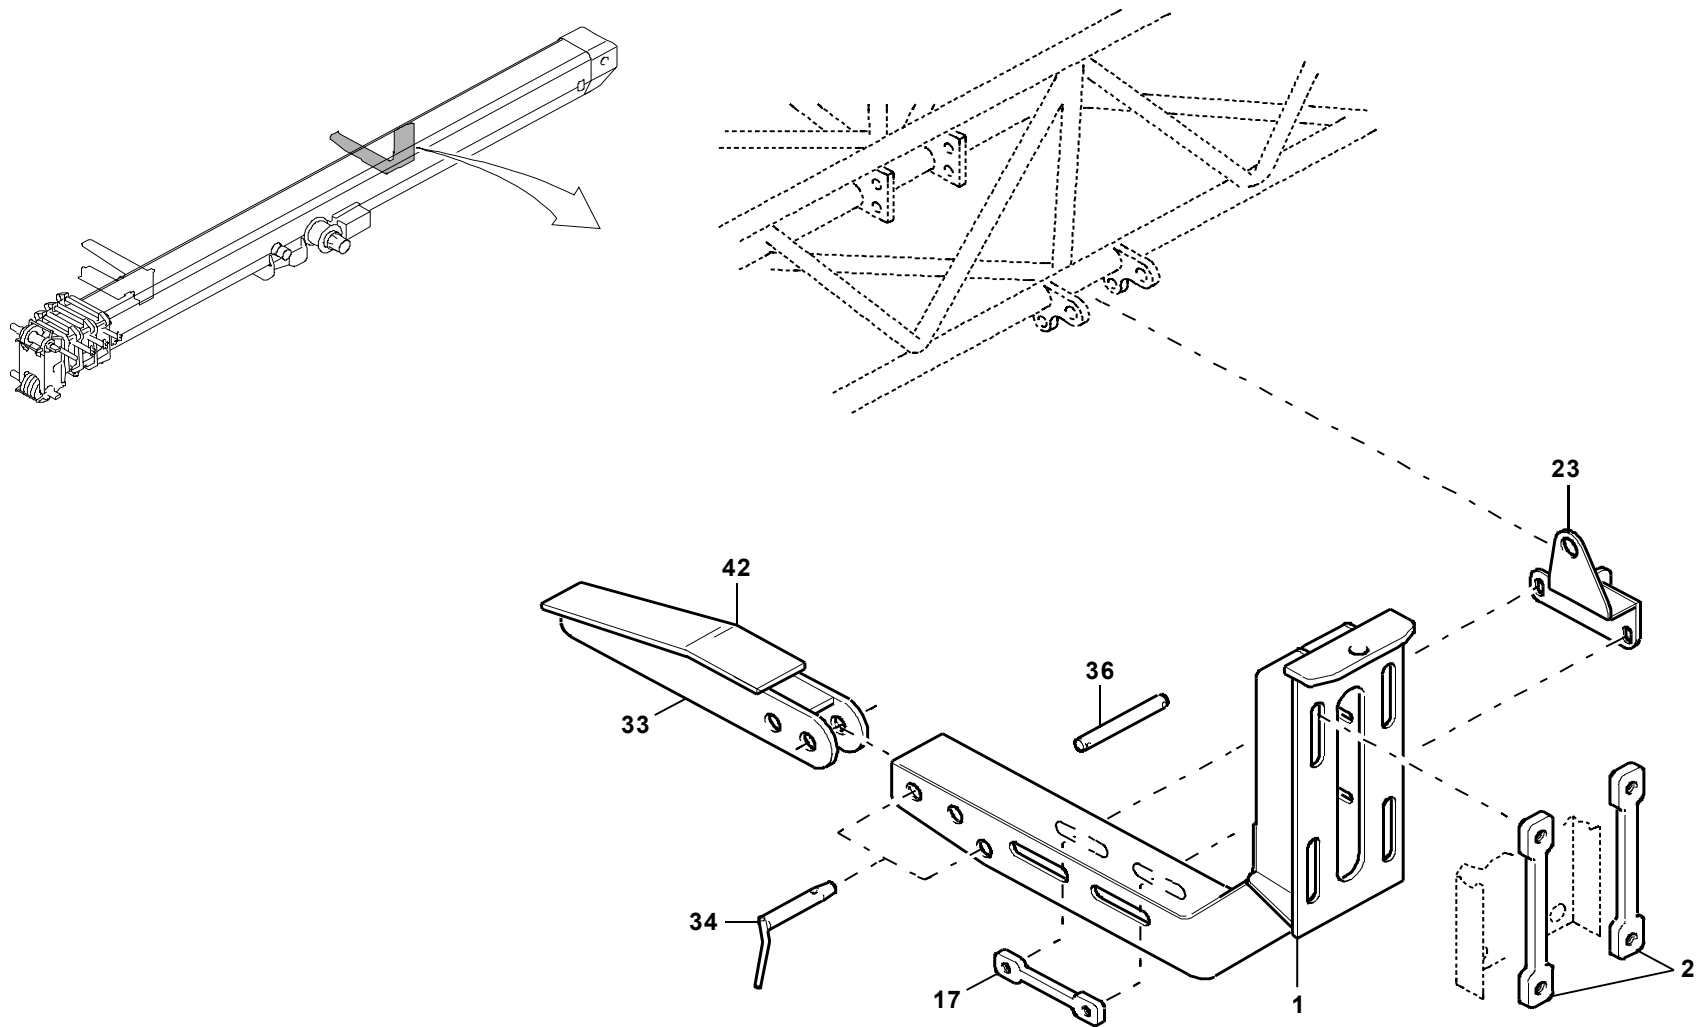

GROVE

AUSLEGERANBAUTEILE 9M (FEST)
BOOM ATTACHMENTS 9M (FIXED)

BILDTAFEL
PICTORIAL DISPLAY

GMK 3050
BE 710
G 173

07.04

3314474-ETL A

1/2

GROVEAUSLEGERANBAUTEILE 9M (FEST)
BOOM ATTACHMENTS 9M (FIXED)BILDТАFEL
PICTORIAL DISPLAYGMK 3050
BE 710
G 173

07.04

3314474-ETL A

2/2